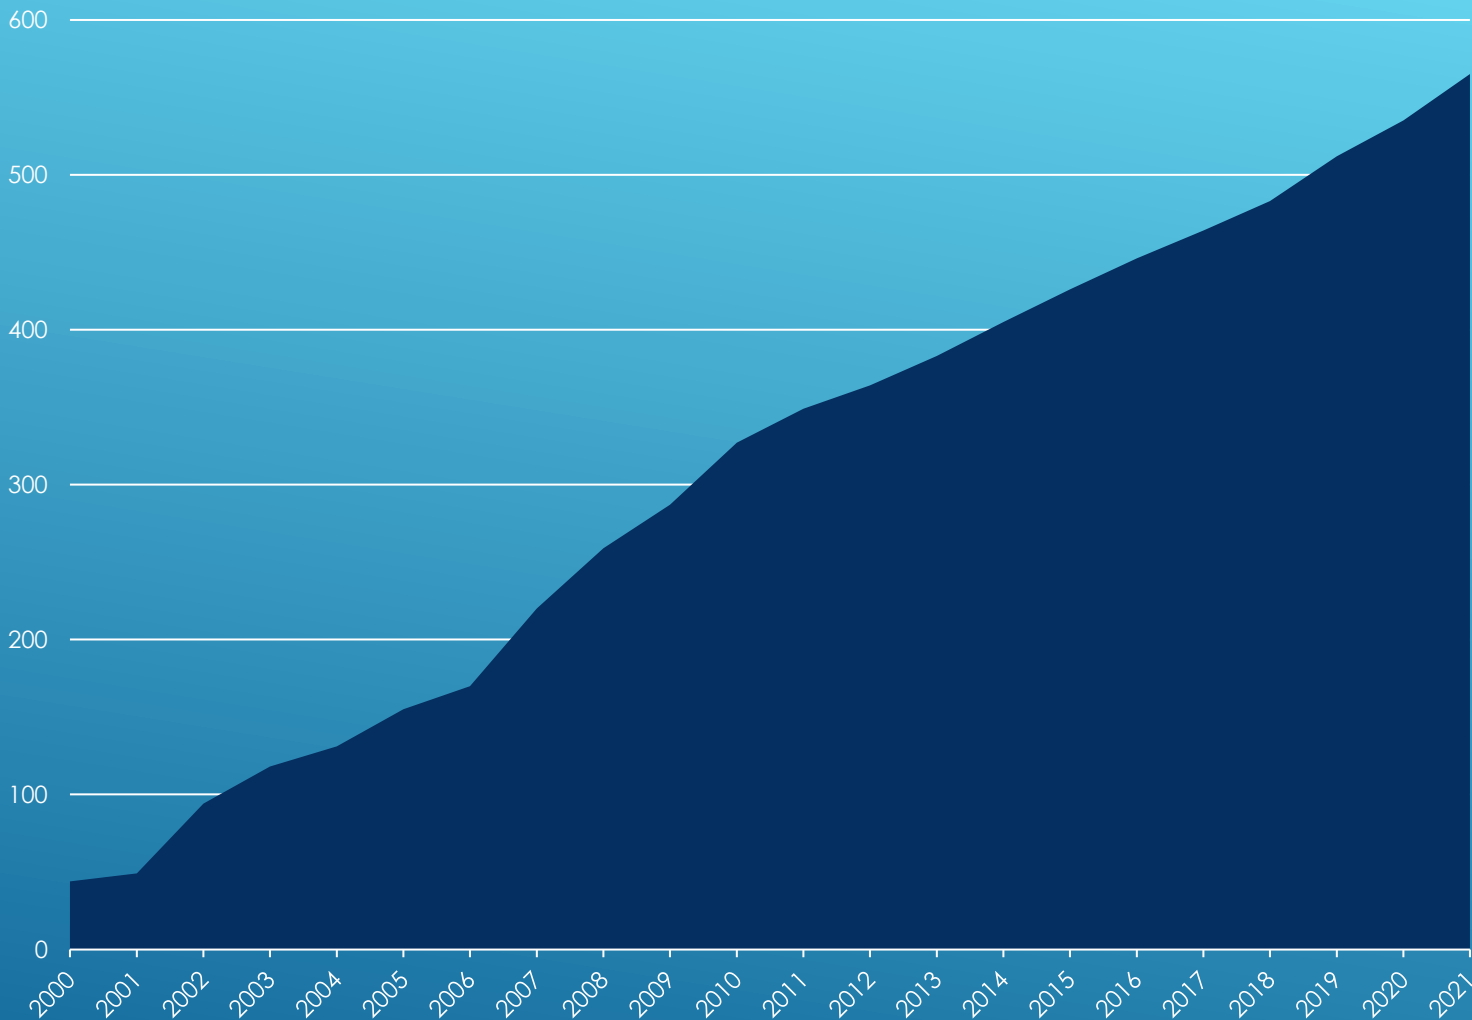

Visits
36.352

All Time Total:

124.242

Visitors
11.181

33.145

Pagine più visitate

▲ Top Pages

ID	Title	Link	Visits
1	Home Page	/	28.329
2	Ultime salite	/home/ultime-salite/	5.454
3	Home Page	/en/home-en/	5.085
4	I 4000 delle Alpi	/i-4000-delle-alpi/	4.414
5	Home Page	/index.php?option=com_users&view=login&Itemid=334	4.131
6	Elenco soci	/home/elenco-soci/	3.884
7	Salite dell'anno	/salite-dellanno/	2.882
8	Club 4000	/informazioni-club-4000/	2.461
9	Webcam	/webcam/	2.176
10	Barre e Dôme des Écrins irraggiungibili	/barre-e-dome-des-ecrins-irraggiungibili	1.819

Piattaforme

Platforms Statistics in the last 893 days

Platform	Visitor Count	Percentage
Windows	15,432	46.59%
Android	8,149	24.60%
OS X	3,637	10.98%
iOS	3,402	10.27%
Ubuntu	910	2.75%
Linux	856	2.58%
Unknown	702	2.12%
Chrome OS	15	0.05%
Fedora	12	0.04%
Series40	10	0.03%
Total	33,125	

Soci Attivi per Anno (2000-2021)

565

Soci

17

Nazioni

34

Guide Alpine

44