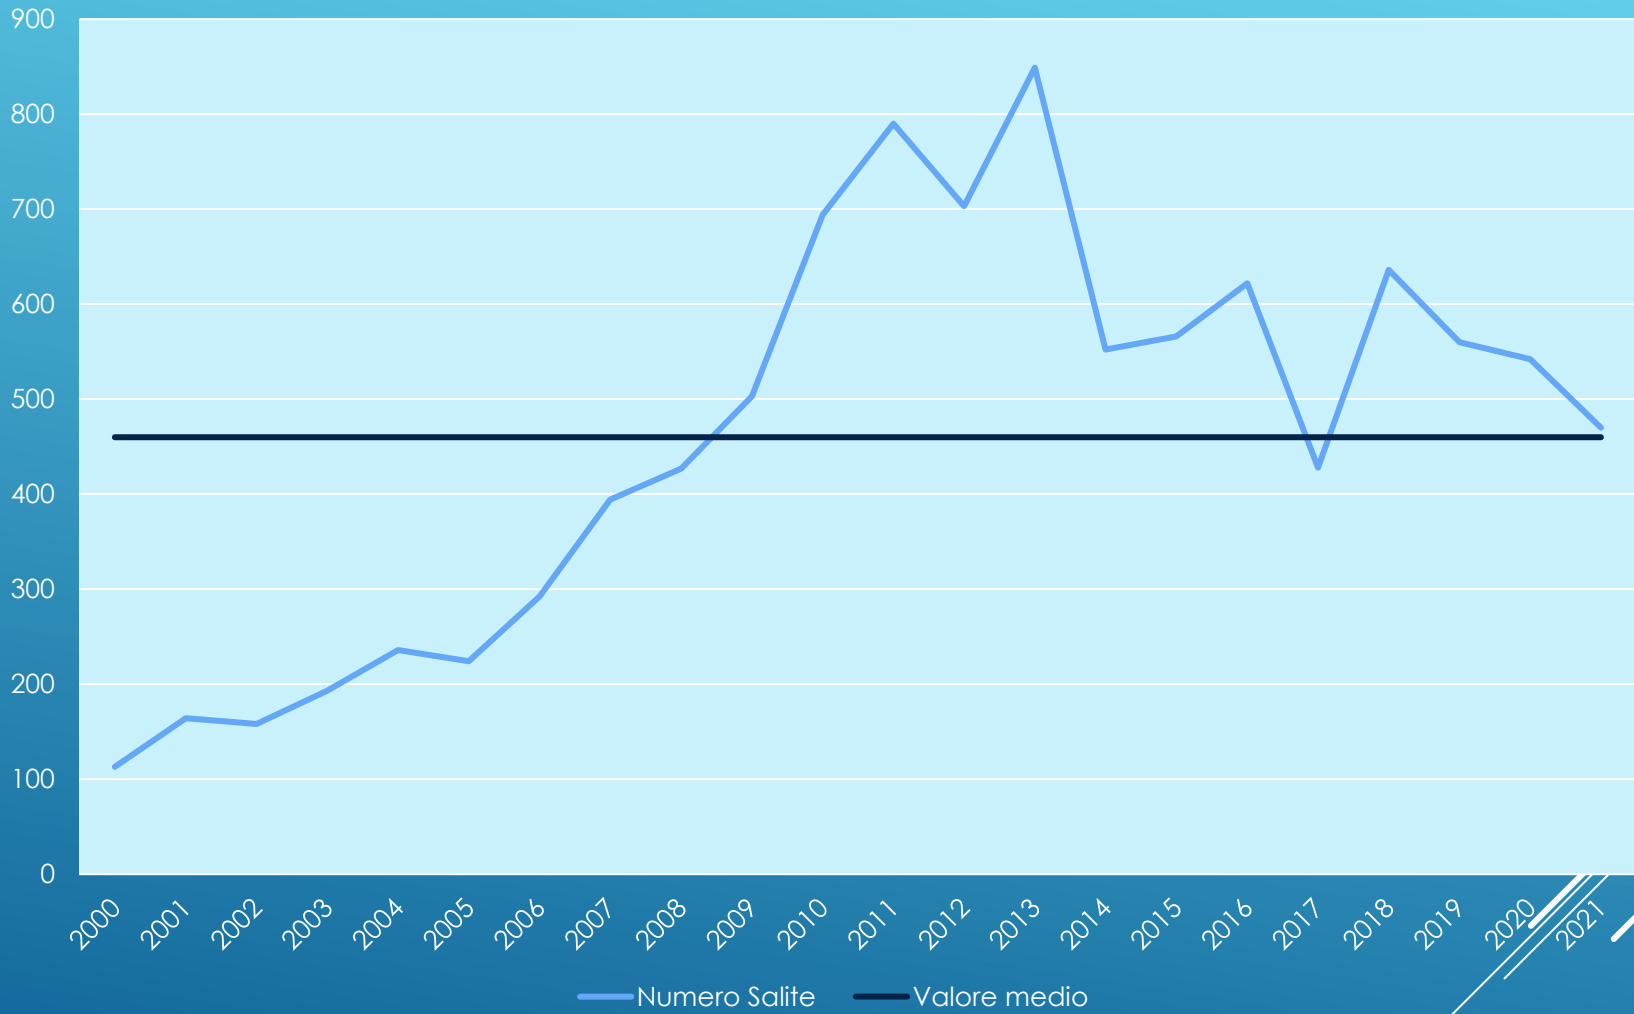

Soci Attivi per Anno (2000-2021)

565

Soci

17

Nazioni

34

Guide Alpine

44

Finisher

N° Iscritti per Nazione

N° Iscritti e loro età media (2000-2021)

Numero iscritti e loro età media (Non Italiani, 2000-2021)

Numero Salite per Anno

Facebook

Club4000
CAI TORINO

CLUB 4000