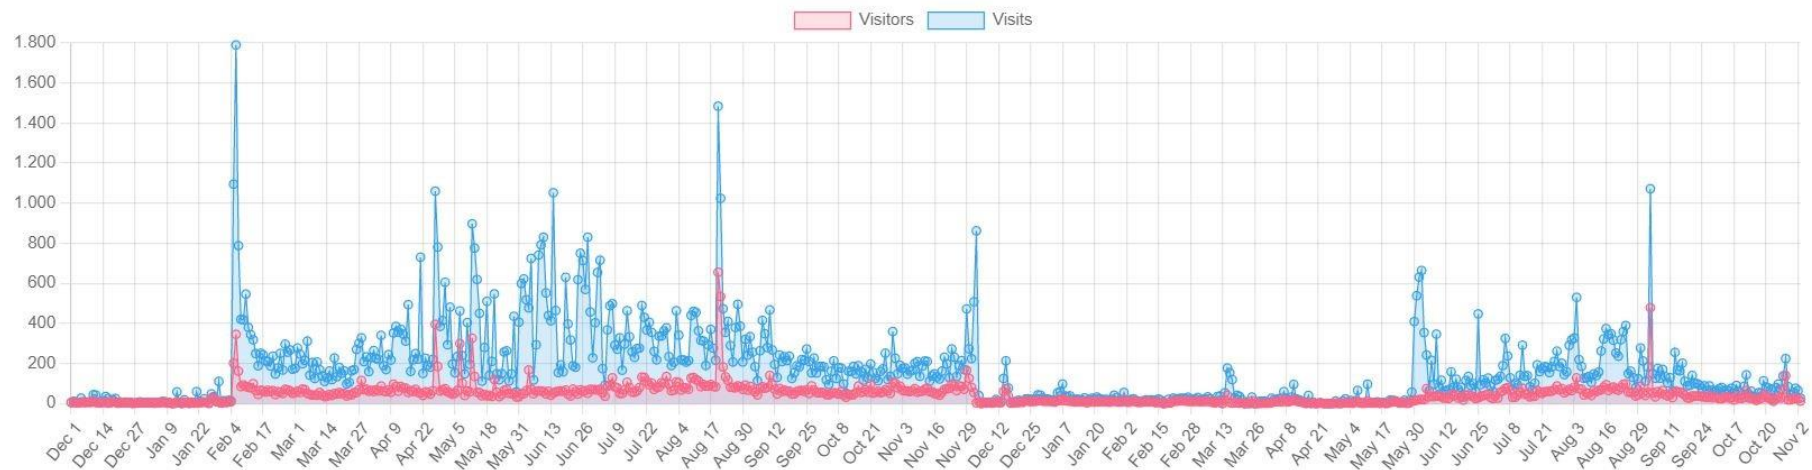

Assemblea del Club 4000

Un po' di statistiche....

*....per capire dove stiamo
andando*

Andrea Turino

EDP & Web

20 Novembre 2021

Visite e Visitatori (Nuovo Sito, 5 febbraio 2020)

Last 365 Days (Year):

Visits
36.352

All Time Total:

124.242

Visitors
11.181

33.145

Pagine più visitate

▲ Top Pages

ID	Title	Link	Visits
1	Home Page	/	28.329
2	Ultime salite	/home/ultime-salite/	5.454
3	Home Page	/en/home-en/	5.085
4	I 4000 delle Alpi	/i-4000-delle-alpi/	4.414
5	Home Page	/index.php?option=com_users&view=login&Itemid=334	4.131
6	Elenco soci	/home/elenco-soci/	3.884
7	Salite dell'anno	/salite-dellanno/	2.882
8	Club 4000	/informazioni-club-4000/	2.461
9	Webcam	/webcam/	2.176
10	Barre e Dôme des Écrins irraggiungibili	/barre-e-dome-des-ecrins-irraggiungibili	1.819

GRAZIE!

(domande)

A decorative graphic consisting of several parallel white lines of varying lengths, slanted upwards from left to right, located in the bottom right corner of the slide.