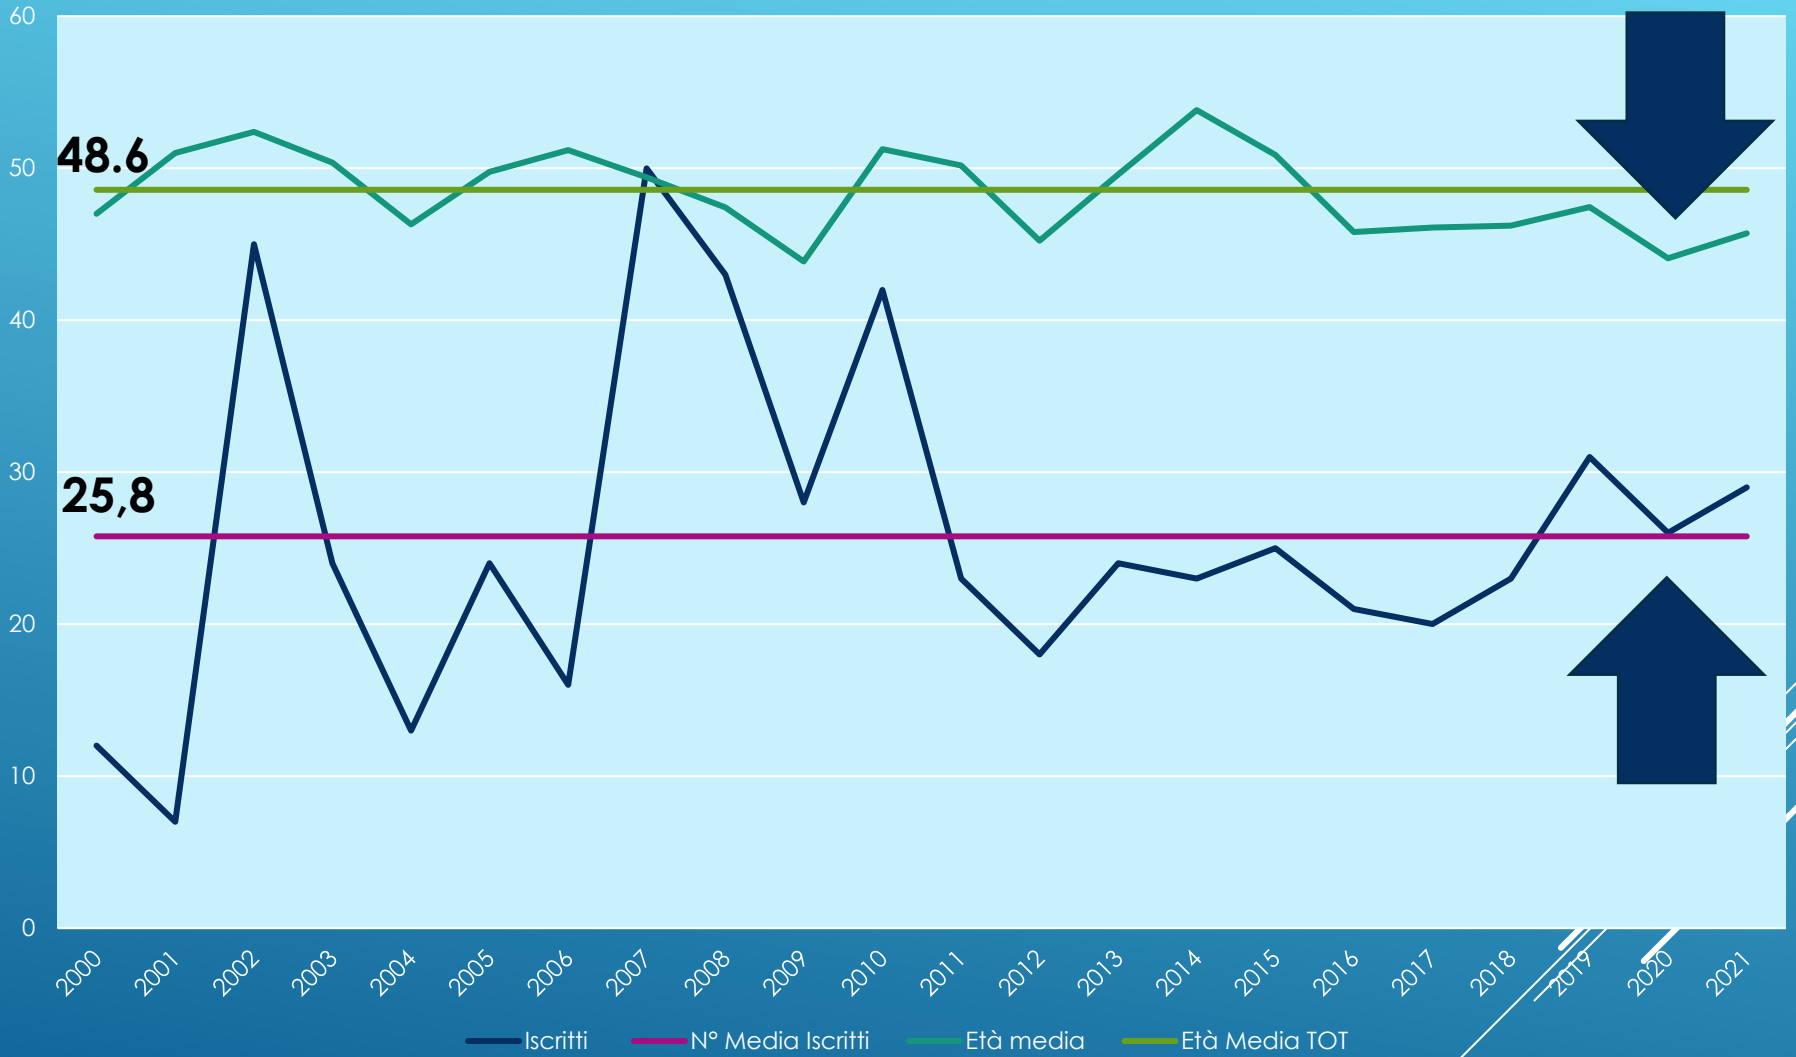

Piattaforme

Platforms Statistics in the last 893 days

Platform	Visitor Count	Percentage
Windows	15,432	46.59%
Android	8,149	24.60%
OS X	3,637	10.98%
iOS	3,402	10.27%
Ubuntu	910	2.75%
Linux	856	2.58%
Unknown	702	2.12%
Chrome OS	15	0.05%
Fedora	12	0.04%
Series40	10	0.03%
Total	33,125	

Soci Attivi per Anno (2000-2021)

565

Soci

17

Nazioni

34

Guide Alpine

44

Finisher

N° Iscritti per Nazione

N° Iscritti e loro età media (2000-2021)

Numero iscritti e loro età media (Non Italiani, 2000-2021)

Numero Salite per Anno

Facebook

Club4000
CAI TORINO

CLUB 4000