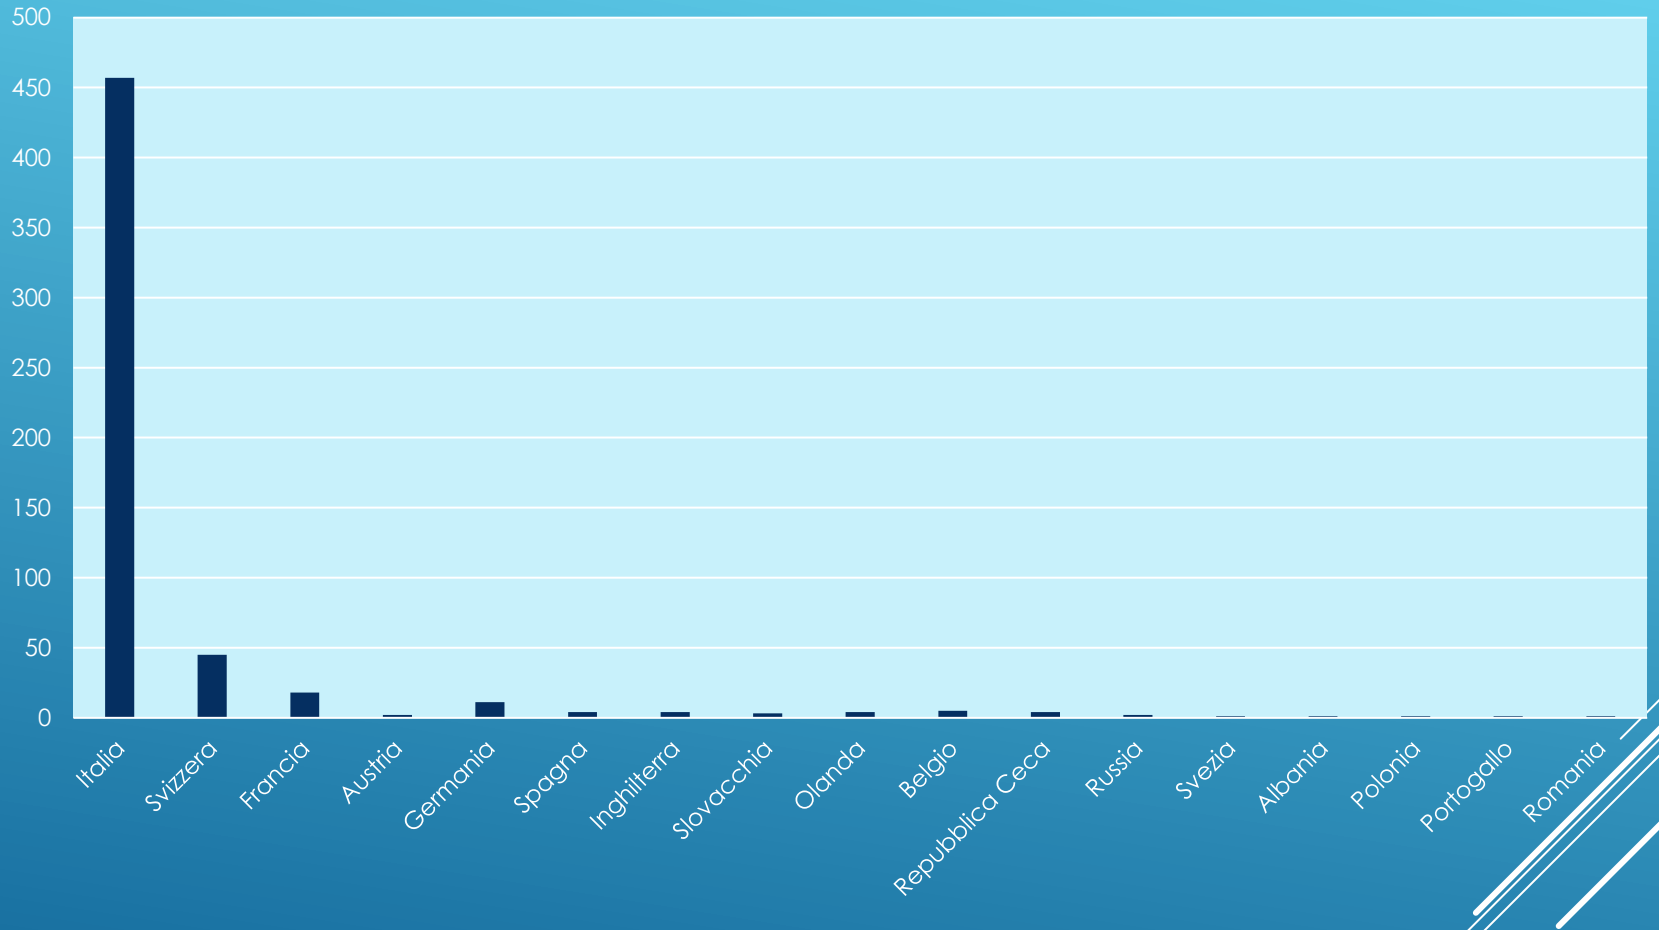

Soci Attivi per Anno (2000-2021)

565

Soci

17

Nazioni

34

Guide Alpine

44

Finisher

N° Iscritti per Nazione

N° Iscritti e loro età media (2000-2021)

Numero iscritti e loro età media (Non Italiani, 2000-2021)

Numero Salite per Anno

Facebook

Club4000
CAI TORINO

CLUB 4000