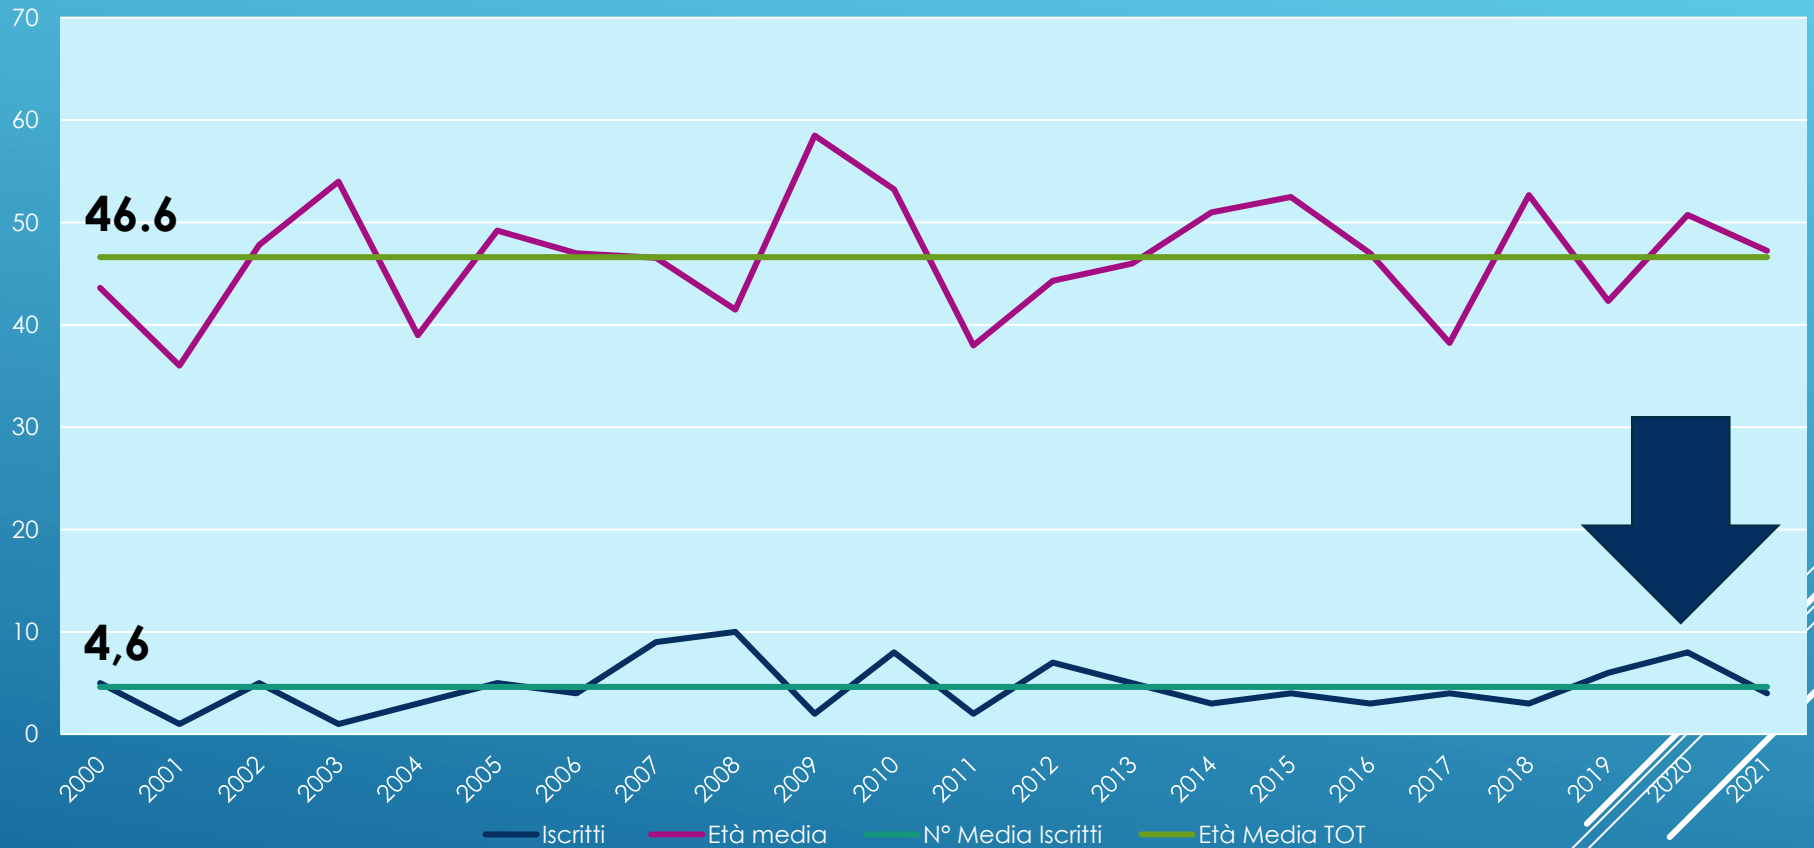

Finisher

N° Iscritti per Nazione

N° Iscritti e loro età media (2000-2021)

Numero iscritti e loro età media (Non Italiani, 2000-2021)

Numero Salite per Anno

Facebook

Club4000
CAI TORINO

CLUB 4000