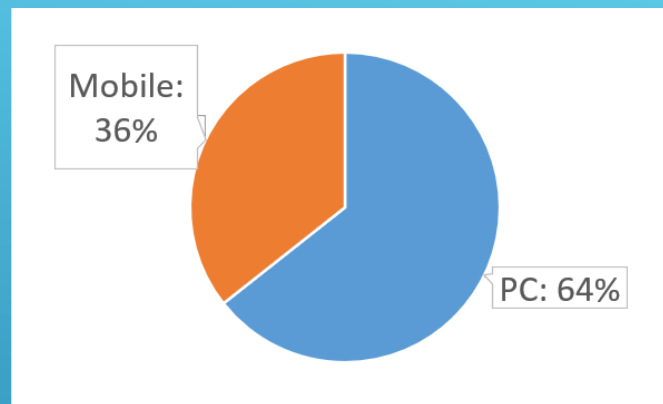

2022

Platforms Statistics in the last 893 days