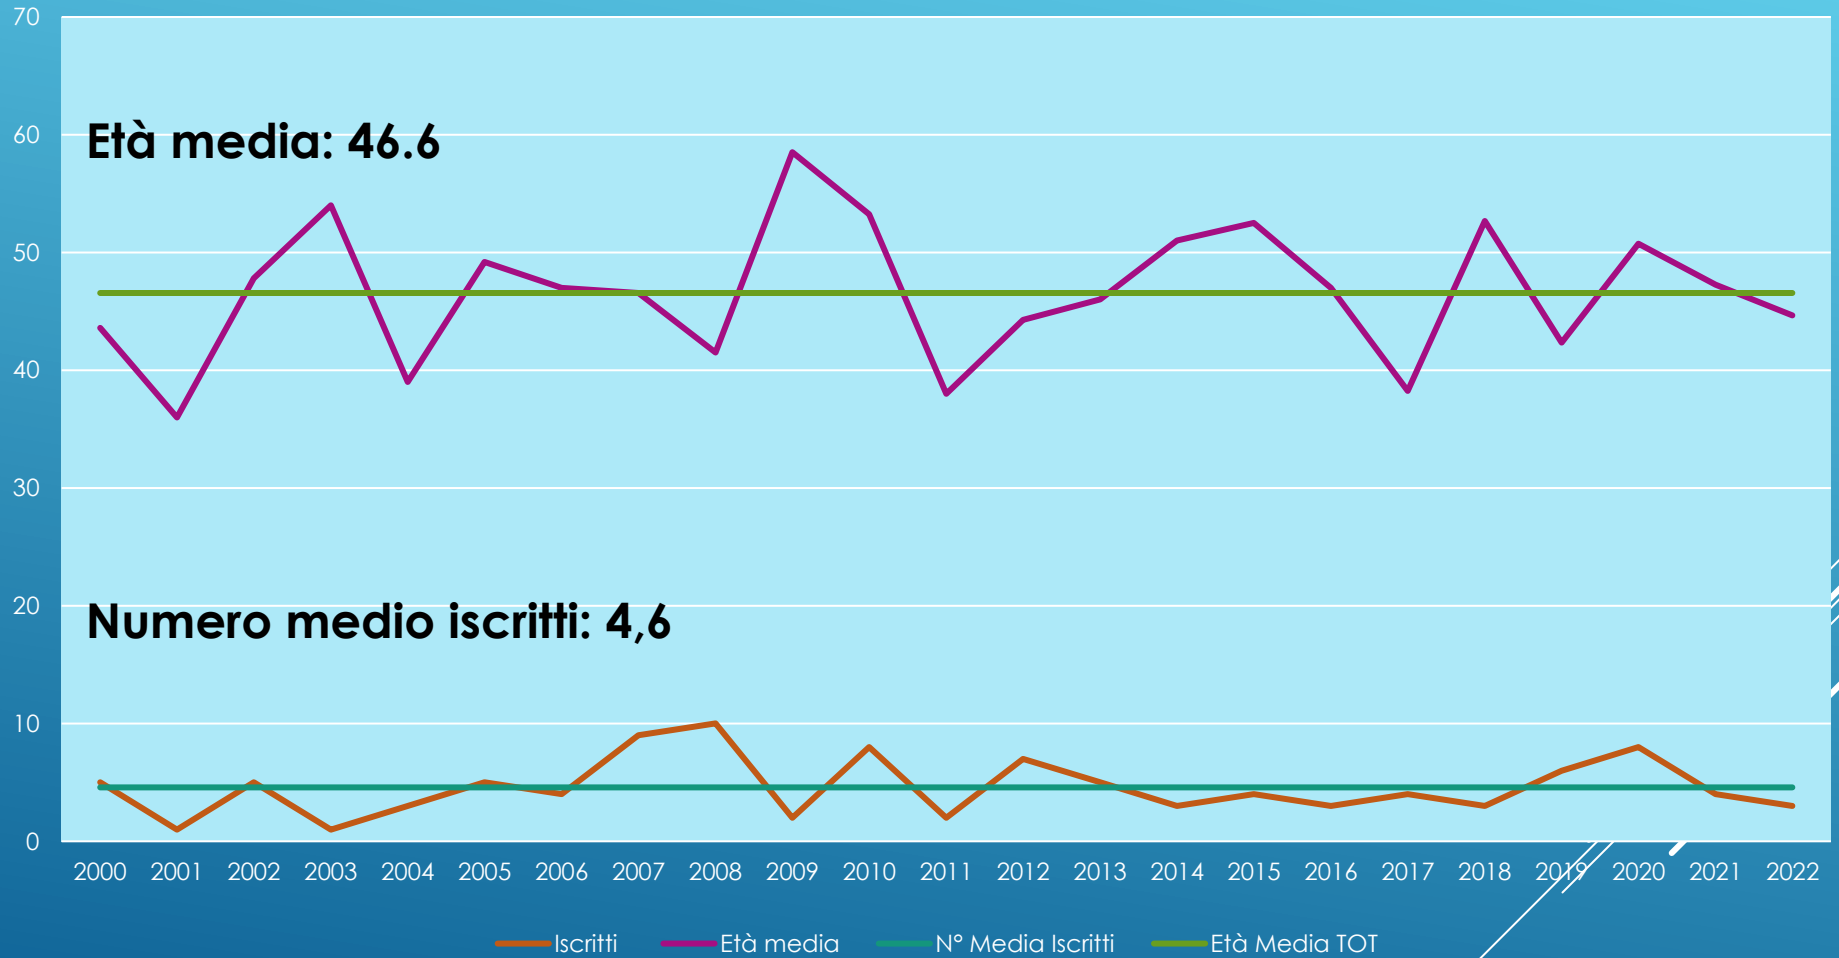

Numero iscritti e loro età media (Non Italiani, dal 2000)