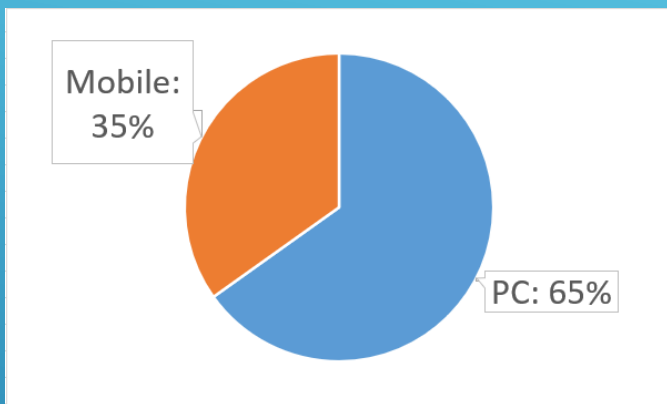

Piattaforme

2021