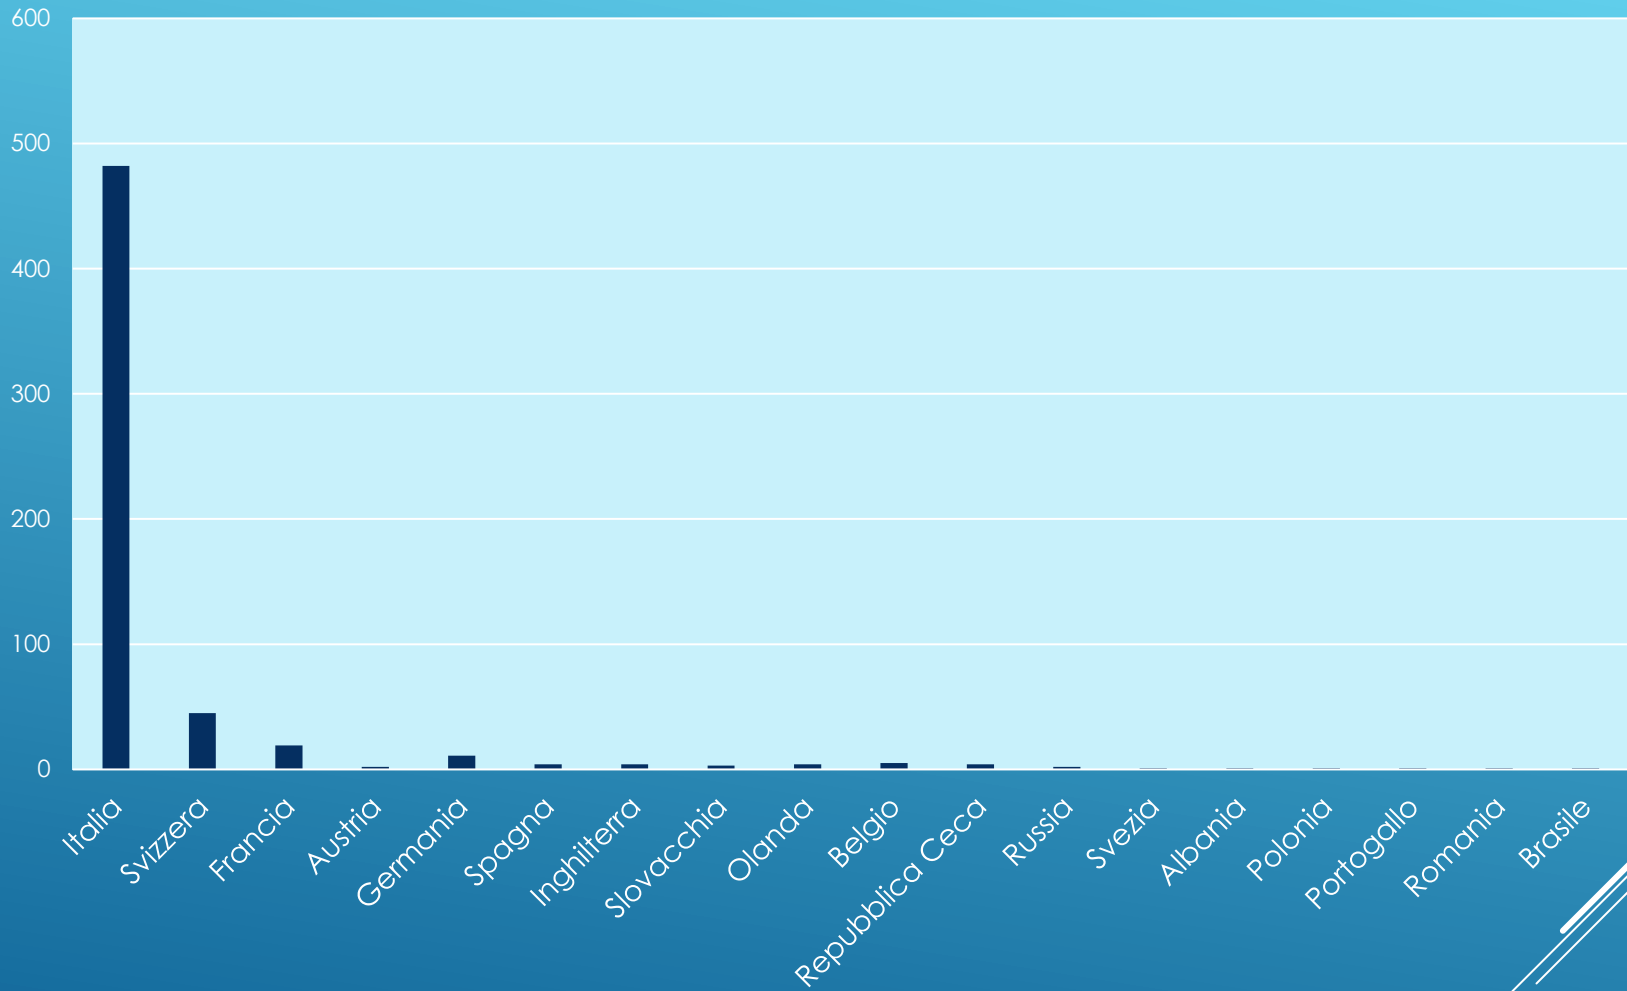

N° Iscritti per Nazione