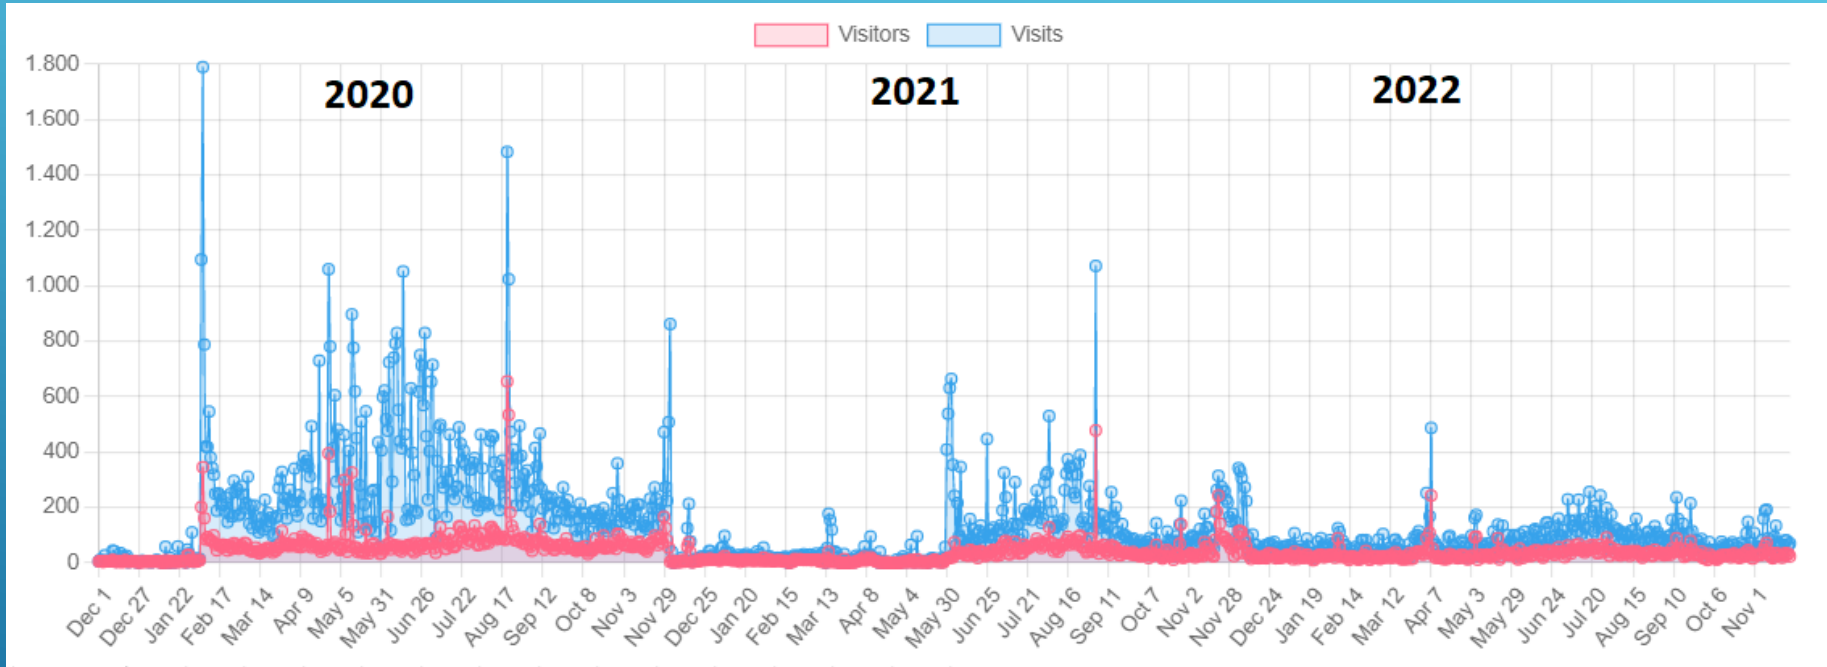

## *Un po' di statistiche*

*Andrea Turino*

*EDP & Web*

*26 Novembre 2022*

# Visite e Visitatori del Sito Club4000.club (Nuovo Sito: 5 febbraio 2020)

# Numero Salite per Anno

# Numero Salite per Anno PER FASCIA DI ETA'