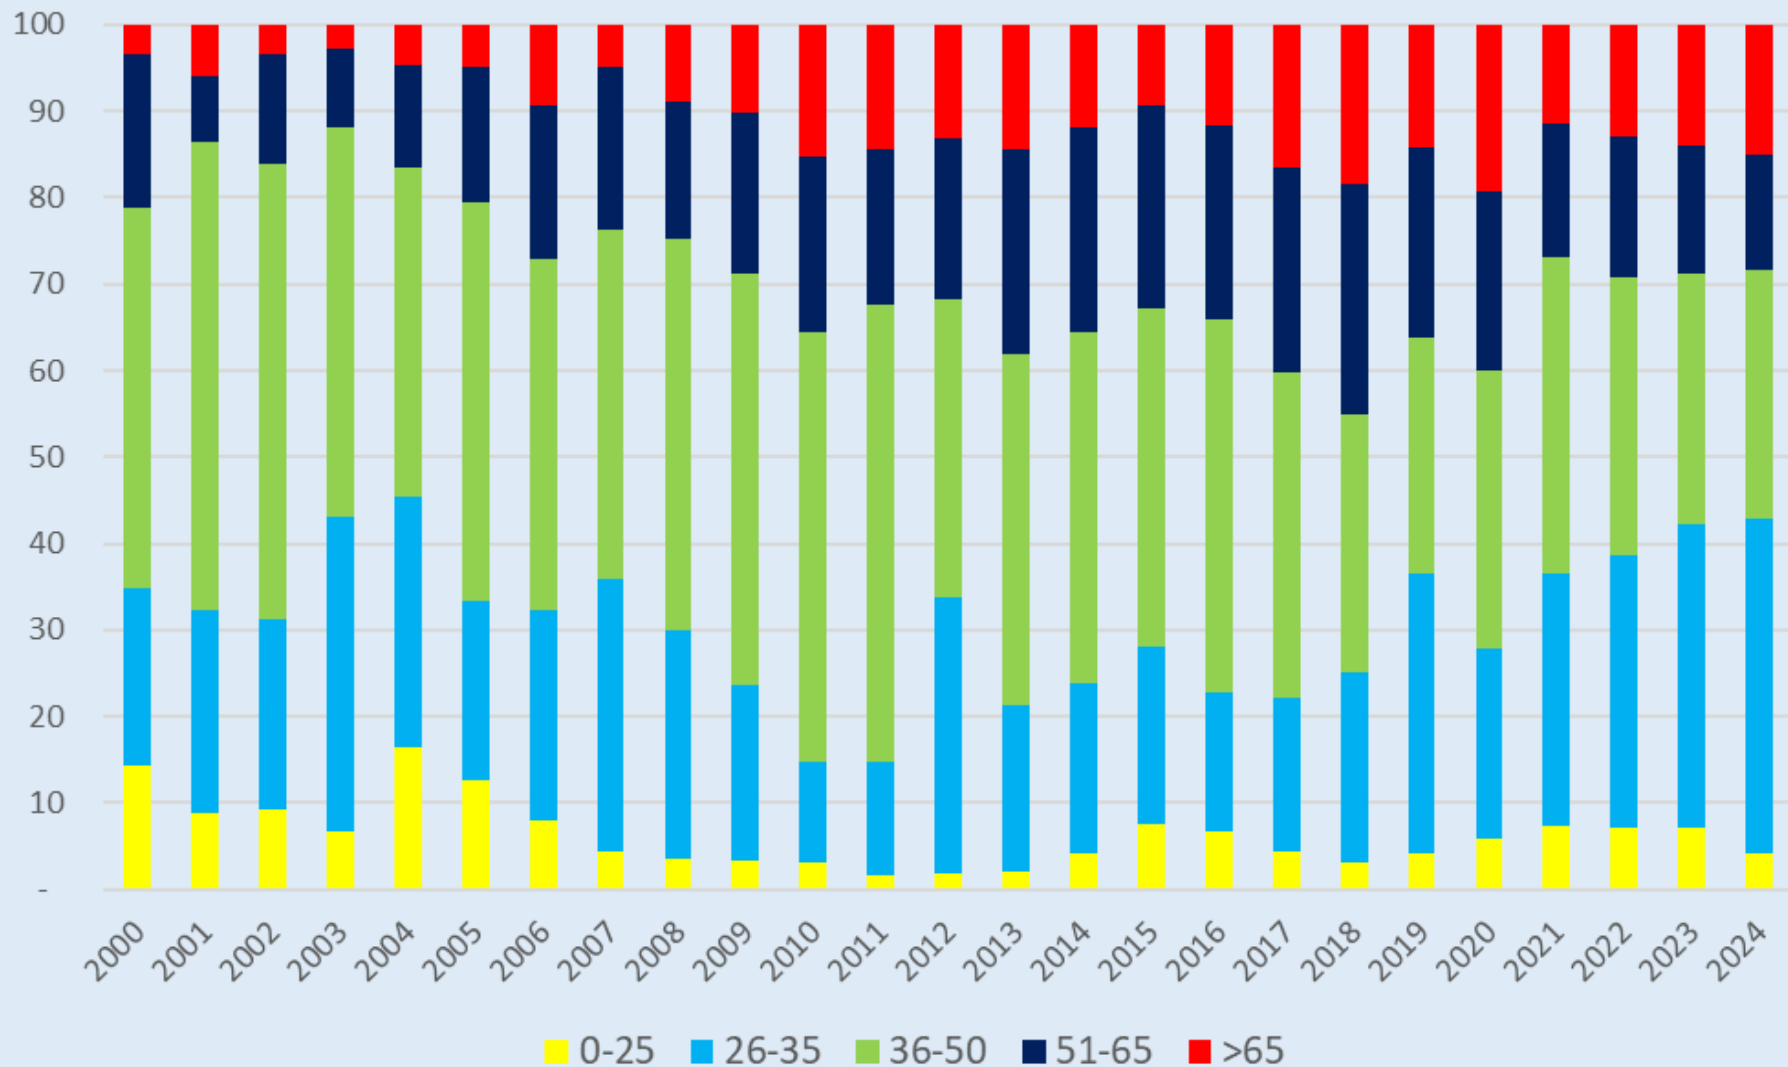

Assemblea del Club 4000

Statistiche

Andrea Turino

EDP & Web

23 Novembre 2024

Soci Attivi per Anno (Dal 2000)

631

Soci

20

Nazioni

33

Guide Alpine

59

Finisher

N° Iscritti per anno (Dal 2000)

Età Medie (Dal 2000)

Soci suddivisi per Nazione

Numero Salite per Anno

Numero Salite per Anno e PER SOCIO

Numero Salite per Anno e PER FASCIA DI ETA' (in %)

80%

50%

70%

Le vette scalate

79 Vette uniche salite (**96%** di 82)
463 Salite totali effettuate da **109** soci

Vetta	Ripetizioni
Nordend	19
Breithorn W (Ovest / West)	15
Barre des Ecrins	15
Rimpfischhorn	15
Dôme de Neige des Ecrins	12
Mont Blanc du Tacul	11
Mont Blanc / Monte Bianco	10
Lyskamm E (Est / Ost)	10
Punta Zumstein	10
Breithorn centrale/central	9
Bishorn	9
Strahlhorn	9
Piz Bernina	9
Dente del Gigante/Dent du Géant	9
Ober Gabelhorn	8
Gran Paradiso	8
Lyskamm W (Ovest / West)	8
Dufourspitze / Punta Dufour	8
Gross Grünhorn	7
Hinter Fiescherhorn	7