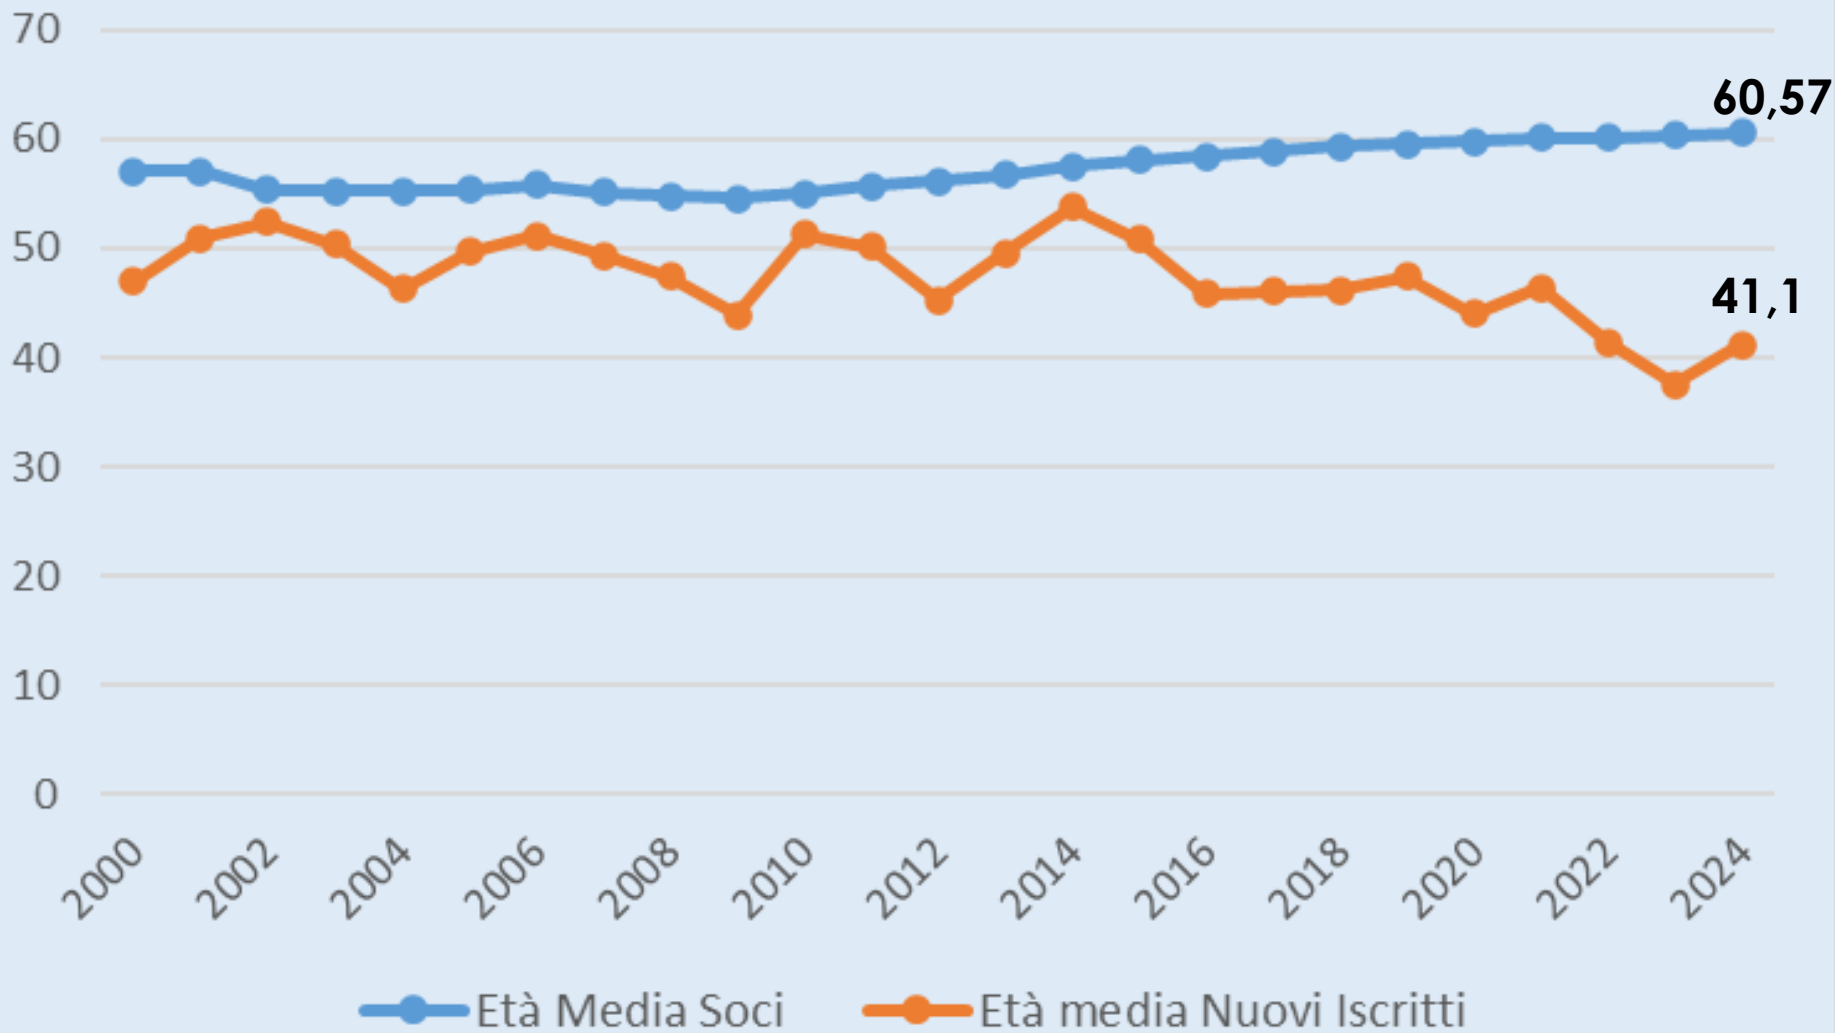

Assemblea del Club 4000

Statistiche

Andrea Turino

EDP & Web

23 Novembre 2024

Soci Attivi per Anno (Dal 2000)

631

Soci

20

Nazioni

33

Guide Alpine

59

Finisher

N° Iscritti per anno (Dal 2000)

Età Medie (Dal 2000)

Soci suddivisi per Nazione

Numero Salite per Anno

Numero Salite per Anno e PER SOCIO

Numero Salite per Anno e PER FASCIA DI ETA' (in %)

80%

50%

70%

Le vette scalate