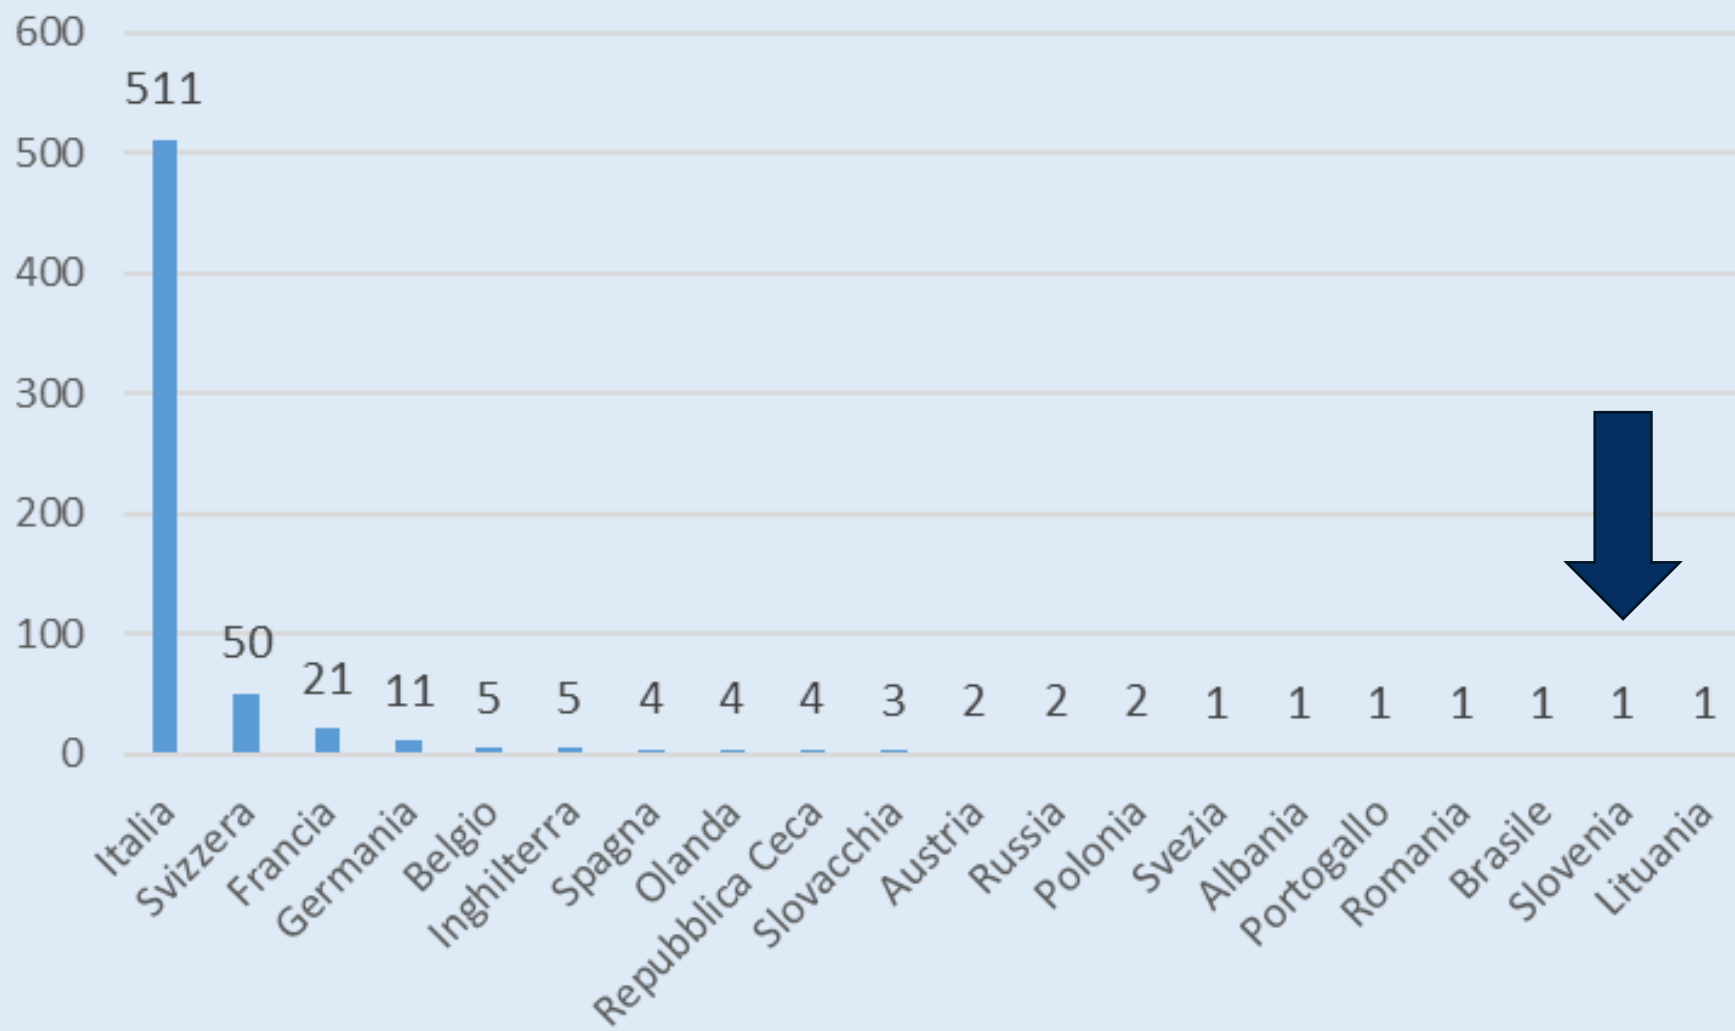

Assemblea del Club 4000

Statistiche

Andrea Turino

EDP & Web

23 Novembre 2024

Soci Attivi per Anno (Dal 2000)

631

Soci

20

Nazioni

33

Guide Alpine

59

Finisher

N° Iscritti per anno (Dal 2000)

Età Medie (Dal 2000)

Soci suddivisi per Nazione

Numero Salite per Anno

Numero Salite per Anno e PER SOCIO

Numero Salite per Anno e PER FASCIA DI ETA' (in %)

80%

50%

70%

Le vette scalate

79 Vette uniche salite (**96%** di 82)
463 Salite totali effettuate da **109** soci

Vetta	Ripetizioni
Nordend	19
Breithorn W (Ovest / West)	15
Barre des Ecrins	15
Rimpfischhorn	15
Dôme de Neige des Ecrins	12
Mont Blanc du Tacul	11
Mont Blanc / Monte Bianco	10
Lyskamm E (Est / Ost)	10
Punta Zumstein	10
Breithorn centrale/central	9
Bishorn	9
Strahlhorn	9
Piz Bernina	9
Dente del Gigante/Dent du Géant	9
Ober Gabelhorn	8
Gran Paradiso	8
Lyskamm W (Ovest / West)	8
Dufourspitze / Punta Dufour	8
Gross Grünhorn	7
Hinter Fiescherhorn	7