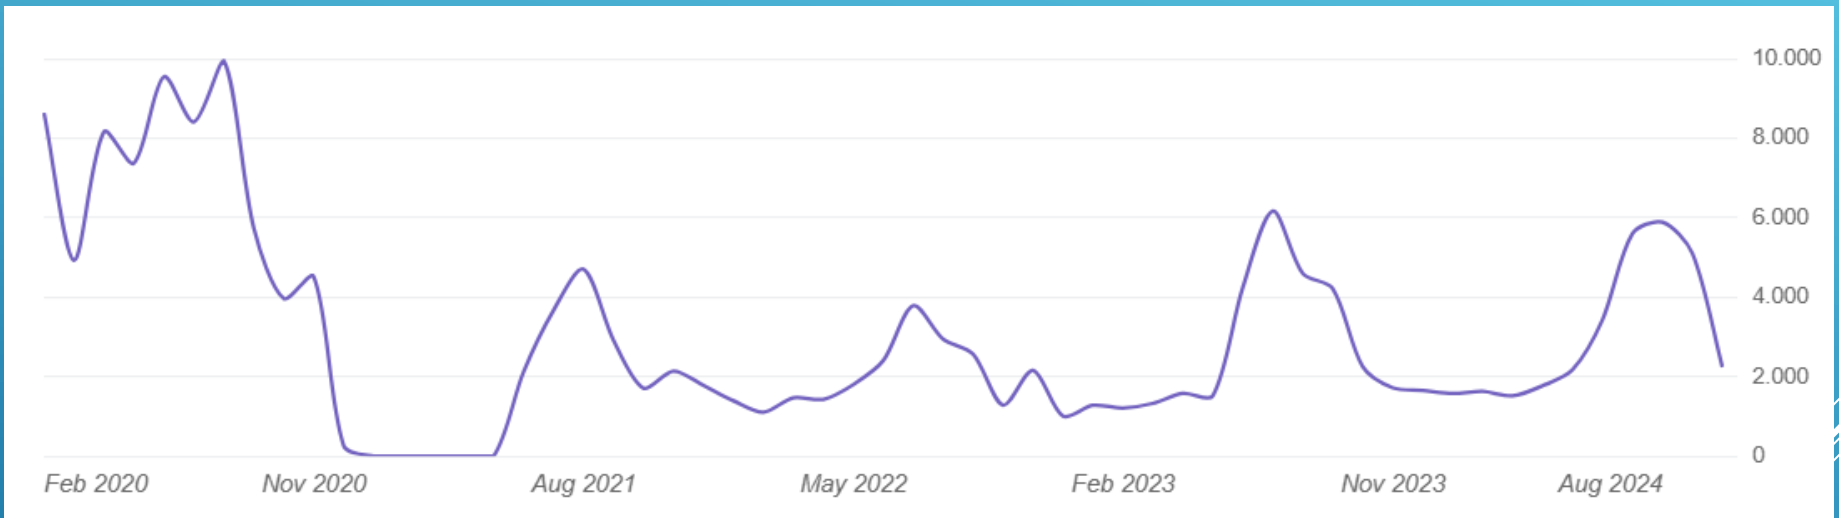

Soci con almeno
10 salite
nell'anno

IDSocio	Cognome	Nome
340	CIVIDINI	Valentino
619	NESPOLI	Andrea
655	DE CSILLÉRY	Michael

82

Visite del sito

Ago 20
9.951

Ago 21
4.705

Lug 22
3.788

Lug 23
6.167

Ago 24
5.888

<https://club4000.club>
(Nuovo Sito: 5 febbraio 2020)

Pagine più visitate [Gen 24 – Oggi]

Most Visited Pages ⓘ	
Page	Views ↓
I 4000 delle Alpi	7.266
Home Page: Home	6.373
Ultime salite	3.890
Elenco soci	2.830
Club 4000	1.574
Salite dell'anno	1.202
Login Page	1.177
Home Page: Home-en	1.177
Webcam	859
Richiesta adesione	786