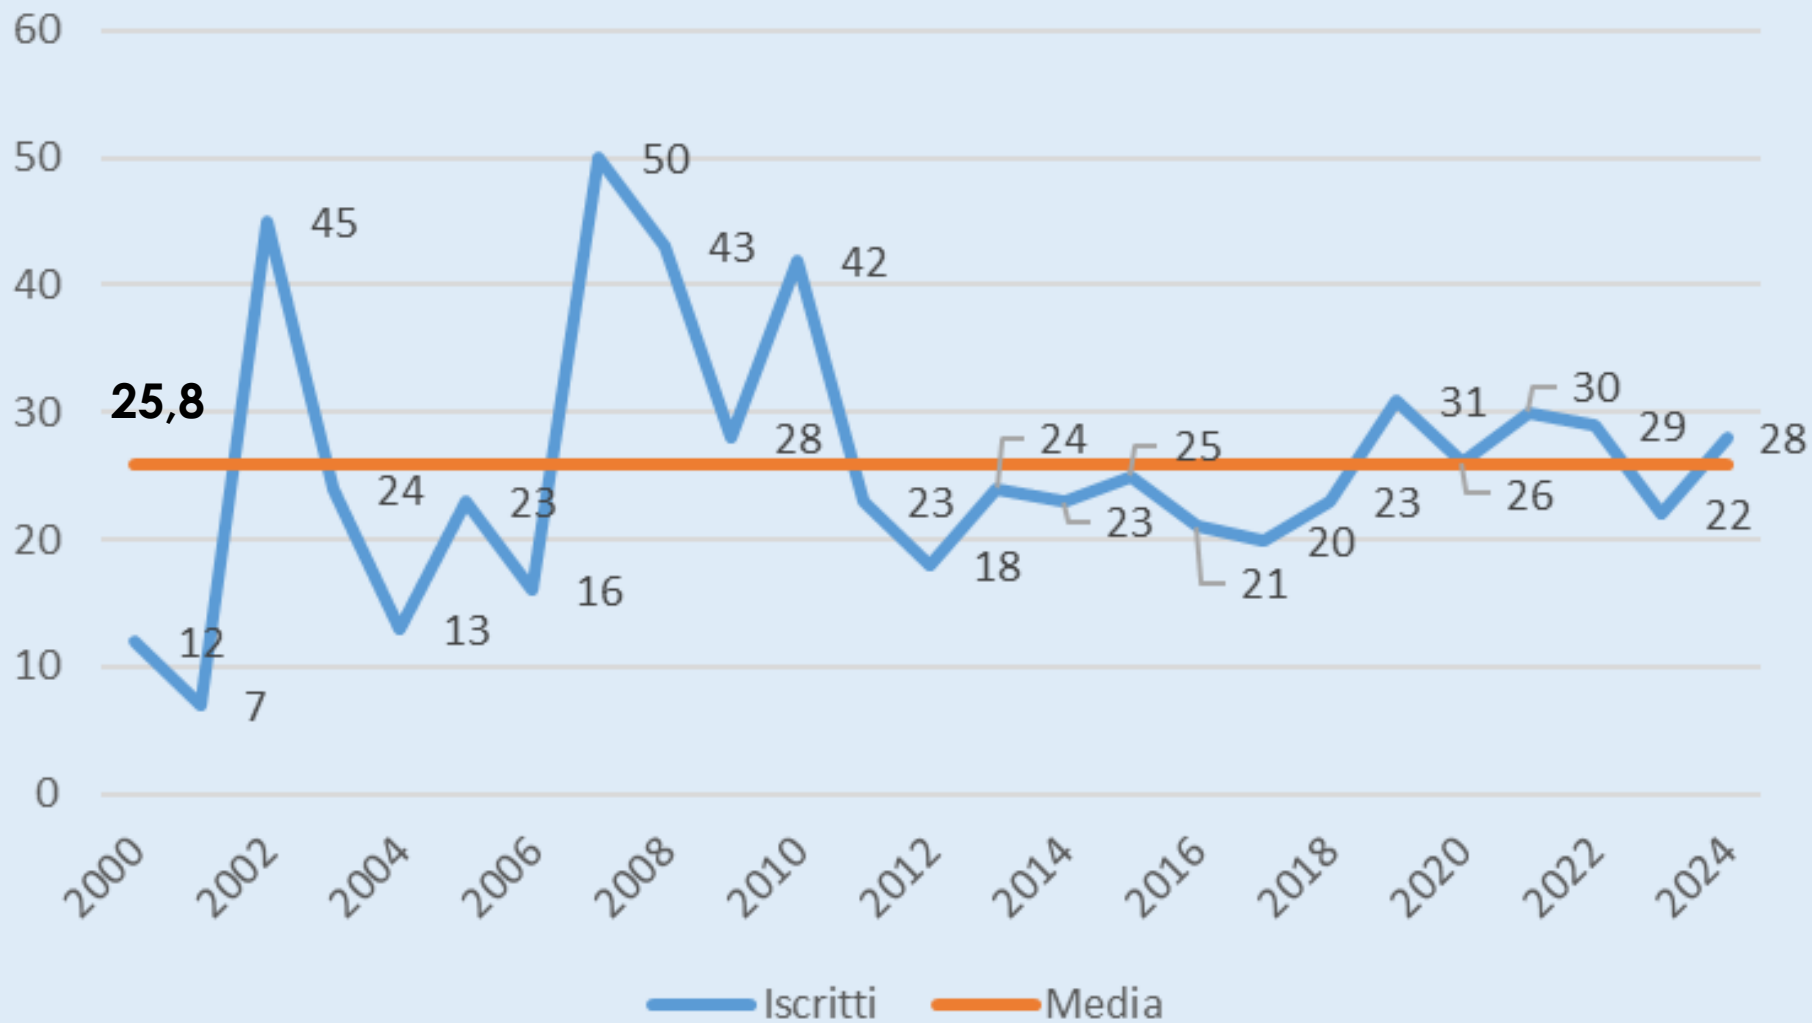

Assemblea del Club 4000

Statistiche

Andrea Turino

EDP & Web

23 Novembre 2024

Soci Attivi per Anno (Dal 2000)

631

Soci

20

Nazioni

33

Guide Alpine

59

Finisher

N° Iscritti per anno (Dal 2000)

Età Medie (Dal 2000)

Soci suddivisi per Nazione

Numero Salite per Anno

Numero Salite per Anno e PER SOCIO

Numero Salite per Anno e PER FASCIA DI ETA' (in %)

80%

50%

70%

Le vette scalate