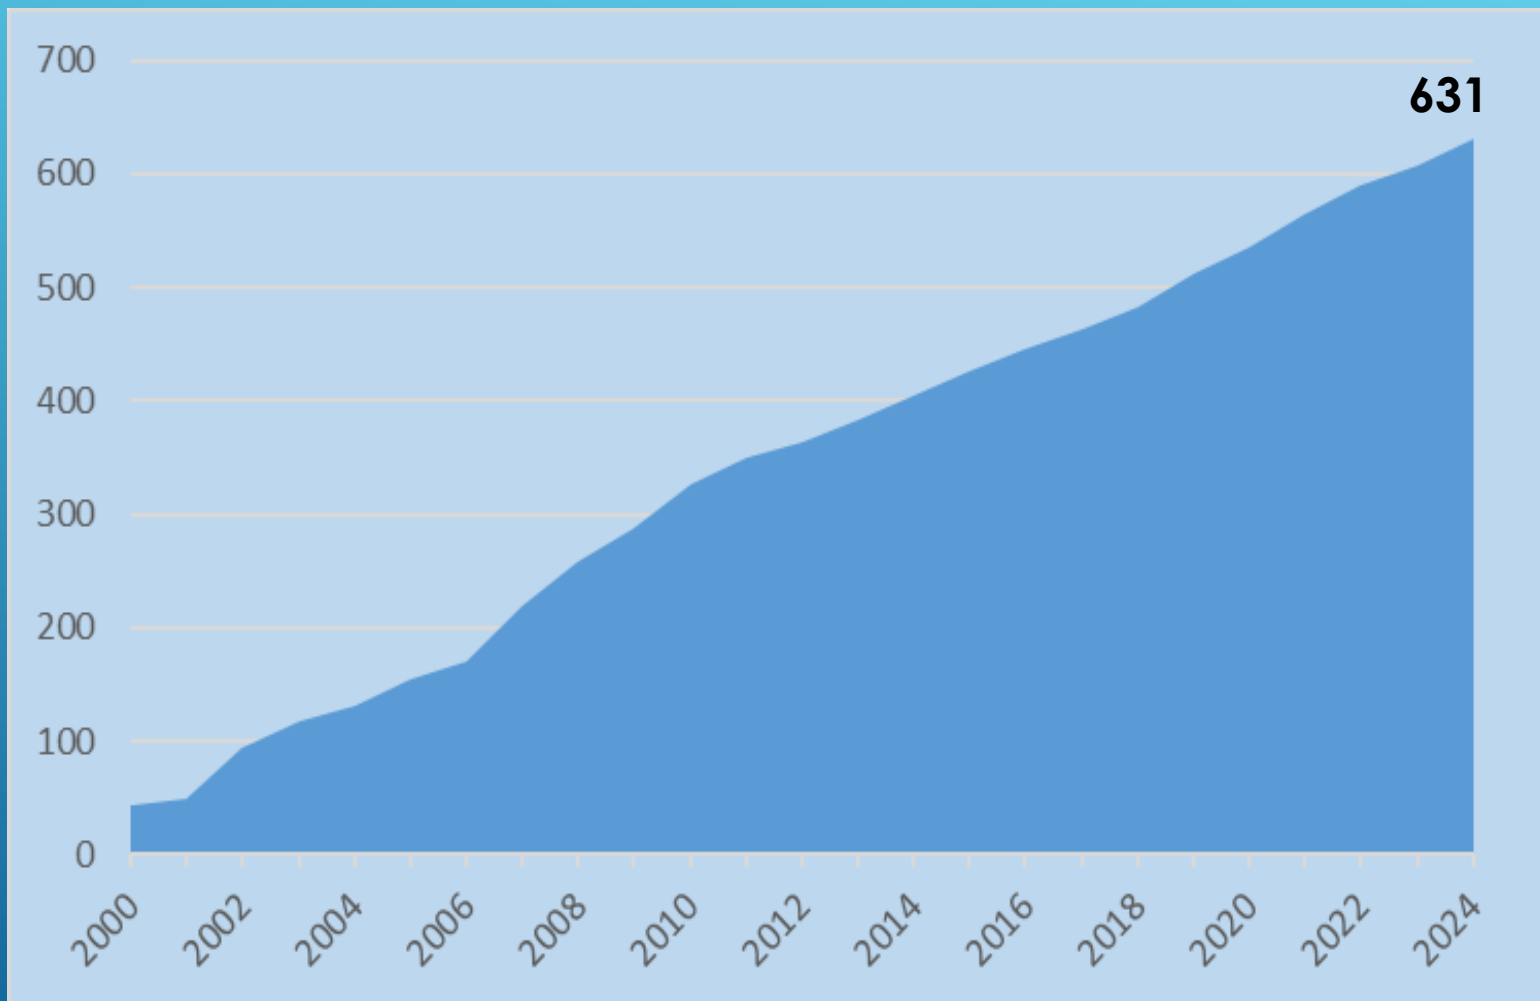

Assemblea del Club 4000

Statistiche

Andrea Turino

EDP & Web

23 Novembre 2024

Soci Attivi per Anno (Dal 2000)

631

Soci

20

Nazioni

33

Guide Alpine

59

Finisher

N° Iscritti per anno (Dal 2000)

Età Medie (Dal 2000)

Soci suddivisi per Nazione

Numero Salite per Anno

Numero Salite per Anno e PER SOCIO

Numero Salite per Anno e PER FASCIA DI ETA' (in %)

80%

50%

70%

Le vette scalate

79 Vette uniche salite (**96%** di 82)
463 Salite totali effettuate da **109** soci

Vetta	Ripetizioni
Nordend	19
Breithorn W (Ovest / West)	15
Barre des Ecrins	15
Rimpfischhorn	15
Dôme de Neige des Ecrins	12
Mont Blanc du Tacul	11
Mont Blanc / Monte Bianco	10
Lyskamm E (Est / Ost)	10
Punta Zumstein	10
Breithorn centrale/central	9
Bishorn	9
Strahlhorn	9
Piz Bernina	9
Dente del Gigante/Dent du Géant	9
Ober Gabelhorn	8
Gran Paradiso	8
Lyskamm W (Ovest / West)	8
Dufourspitze / Punta Dufour	8
Gross Grünhorn	7
Hinter Fiescherhorn	7