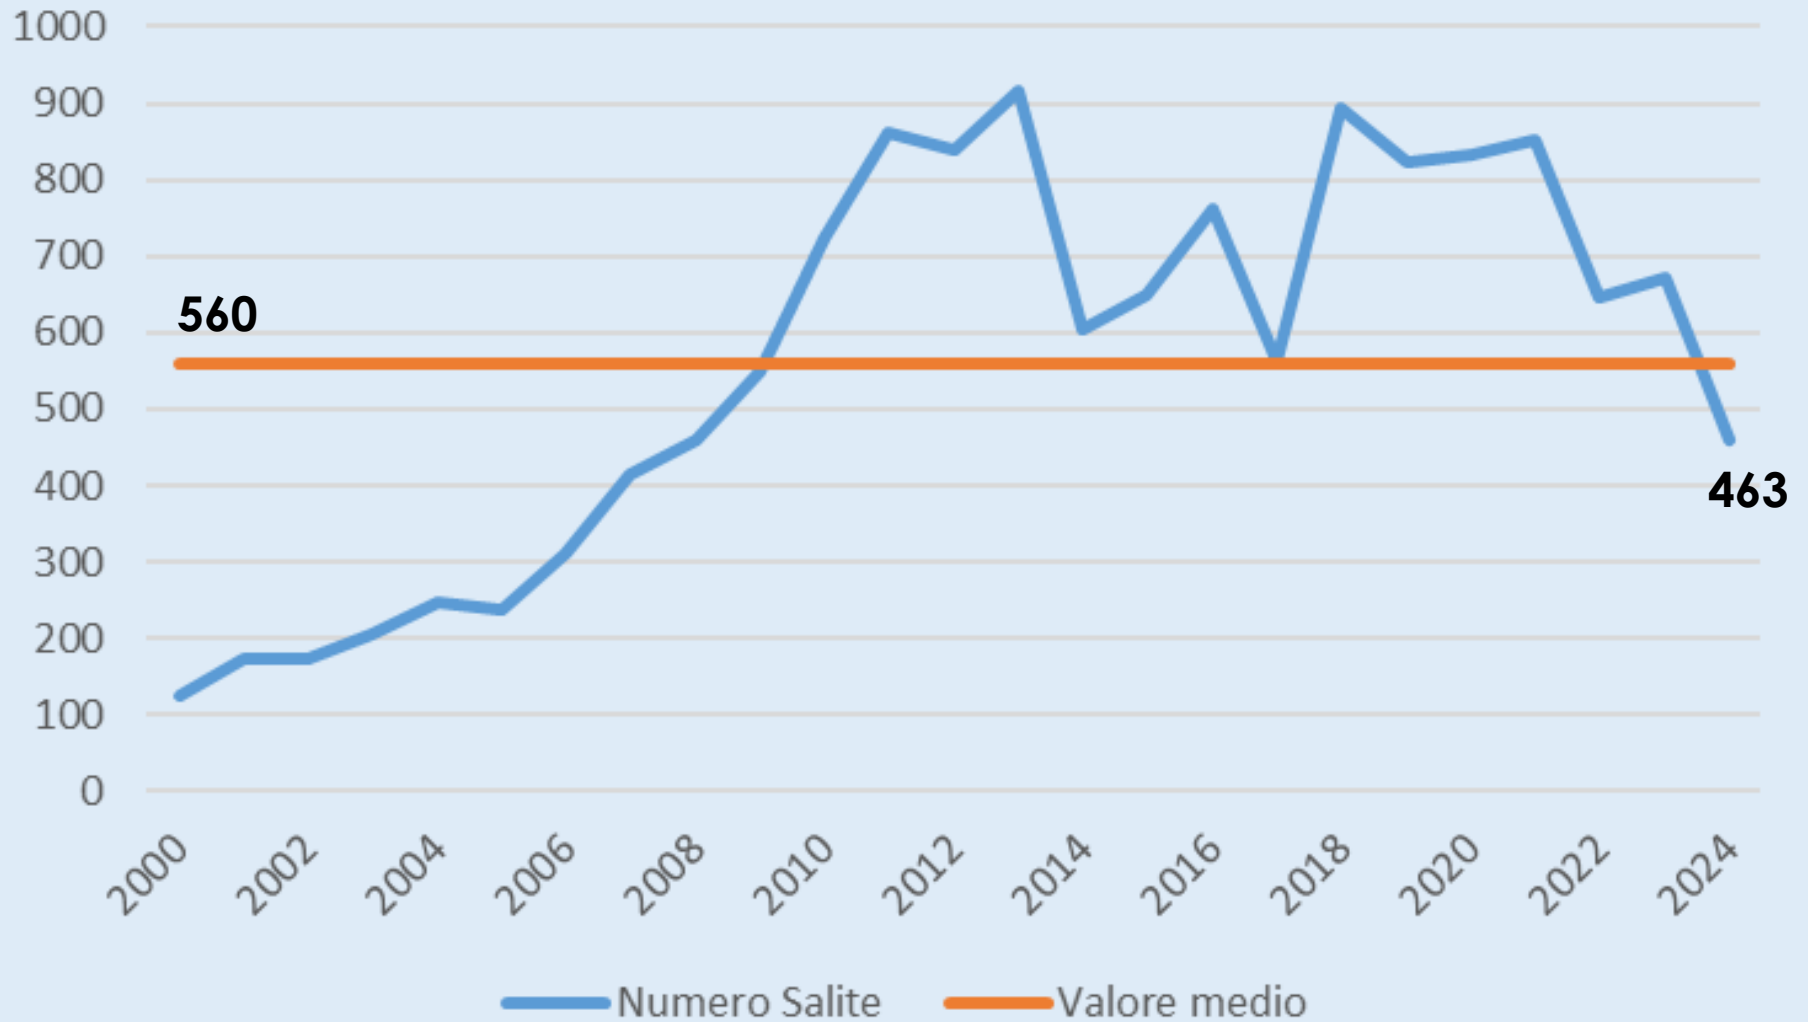

Assemblea del Club 4000

Statistiche

Andrea Turino

EDP & Web

23 Novembre 2024

Soci Attivi per Anno (Dal 2000)

631

Soci

20

Nazioni

33

Guide Alpine

59

Finisher

N° Iscritti per anno (Dal 2000)

Età Medie (Dal 2000)

Soci suddivisi per Nazione

Numero Salite per Anno

Numero Salite per Anno e PER SOCIO

Numero Salite per Anno e PER FASCIA DI ETA' (in %)

80%

50%

70%

Le vette scalate

79 Vette uniche salite (**96%** di 82)
463 Salite totali effettuate da **109** soci

Vetta	Ripetizioni
Nordend	19
Breithorn W (Ovest / West)	15
Barre des Ecrins	15
Rimpfischhorn	15
Dôme de Neige des Ecrins	12
Mont Blanc du Tacul	11
Mont Blanc / Monte Bianco	10
Lyskamm E (Est / Ost)	10
Punta Zumstein	10
Breithorn centrale/central	9
Bishorn	9
Strahlhorn	9
Piz Bernina	9
Dente del Gigante/Dent du Géant	9
Ober Gabelhorn	8
Gran Paradiso	8
Lyskamm W (Ovest / West)	8
Dufourspitze / Punta Dufour	8
Gross Grünhorn	7
Hinter Fiescherhorn	7