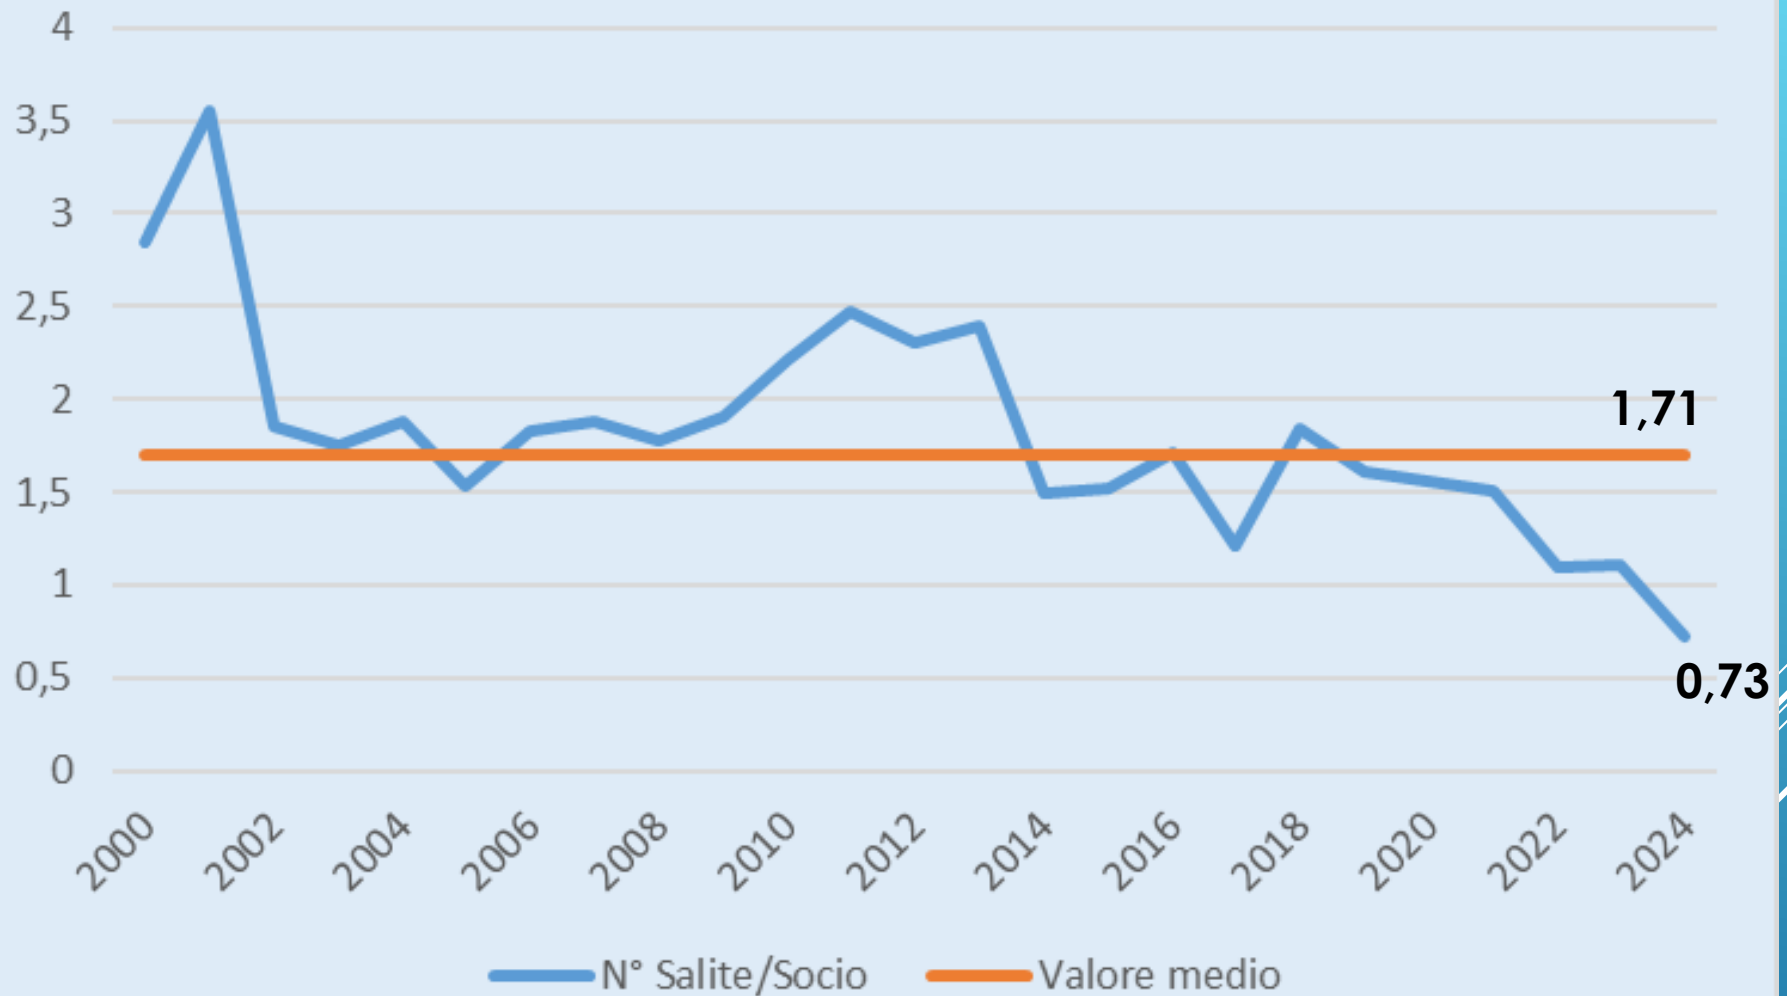

Assemblea del Club 4000

Statistiche

Andrea Turino

EDP & Web

23 Novembre 2024

Soci Attivi per Anno (Dal 2000)

631

Soci

20

Nazioni

33

Guide Alpine

59

Finisher

N° Iscritti per anno (Dal 2000)

Età Medie (Dal 2000)

Soci suddivisi per Nazione

Numero Salite per Anno

Numero Salite per Anno e PER SOCIO

Numero Salite per Anno e PER FASCIA DI ETA' (in %)

80%

50%

70%

Le vette scalate